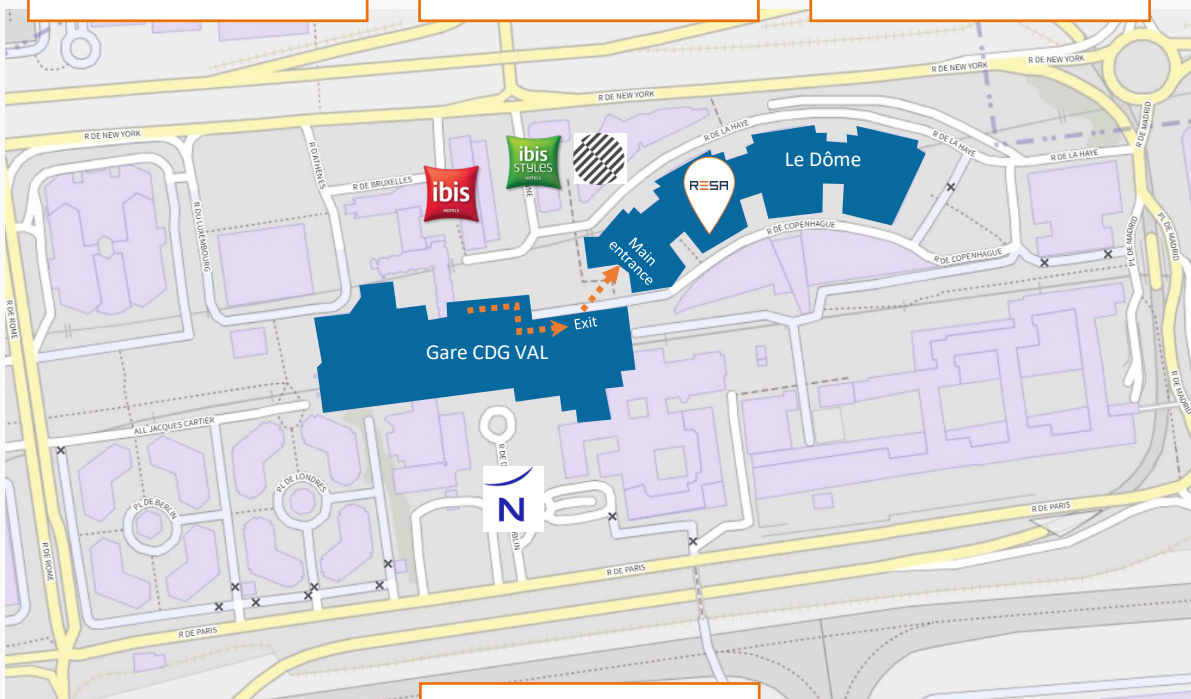

Hôtels

A 200m de RESA

Hôtel ***