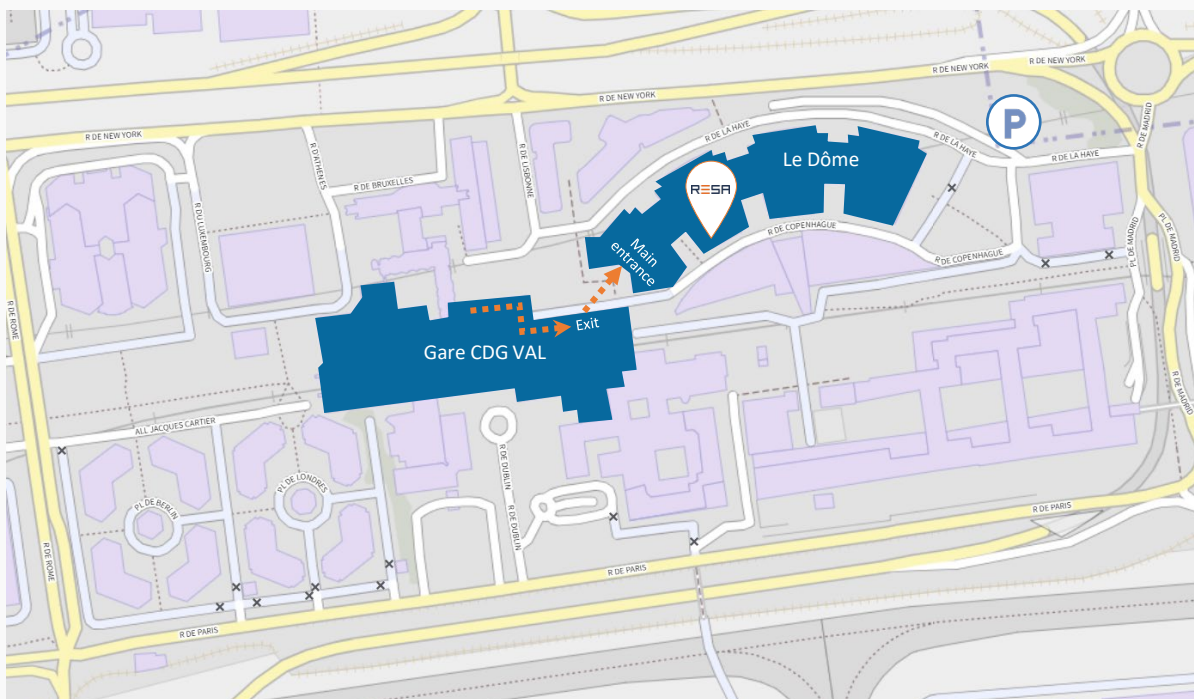

RESA AIRPORT DATA SYSTEMS

Le Dôme 4 - CDG

Roissy-pôle

4 Rue de la Haye

93290 Tremblay-en-France

☎ +33 (0)2 51 24 71 00

A partir du Terminal 2 (Aérogare ou gare TGV)

- Prendre la navette CDGVAL
- Descendre au 2^{ème} arrêt (Terminal 3 /Roissy-pôle)
- Prendre la sortie extérieure no. 3 – Direction Le Dôme/Ibis Hôtel
- Dans le Dôme – Bâtiment no. 4 – 4^{ème} étage

A partir des transports en commun depuis Paris centre (RER B)

- Descendre à l'arrêt Terminal 3/ Roissy-pôle
- Prendre la sortie extérieure no. 3 – Direction Le Dôme/Ibis Hôtel
- Dans le Dôme – Bâtiment no. 4 – 4^{ème} étage